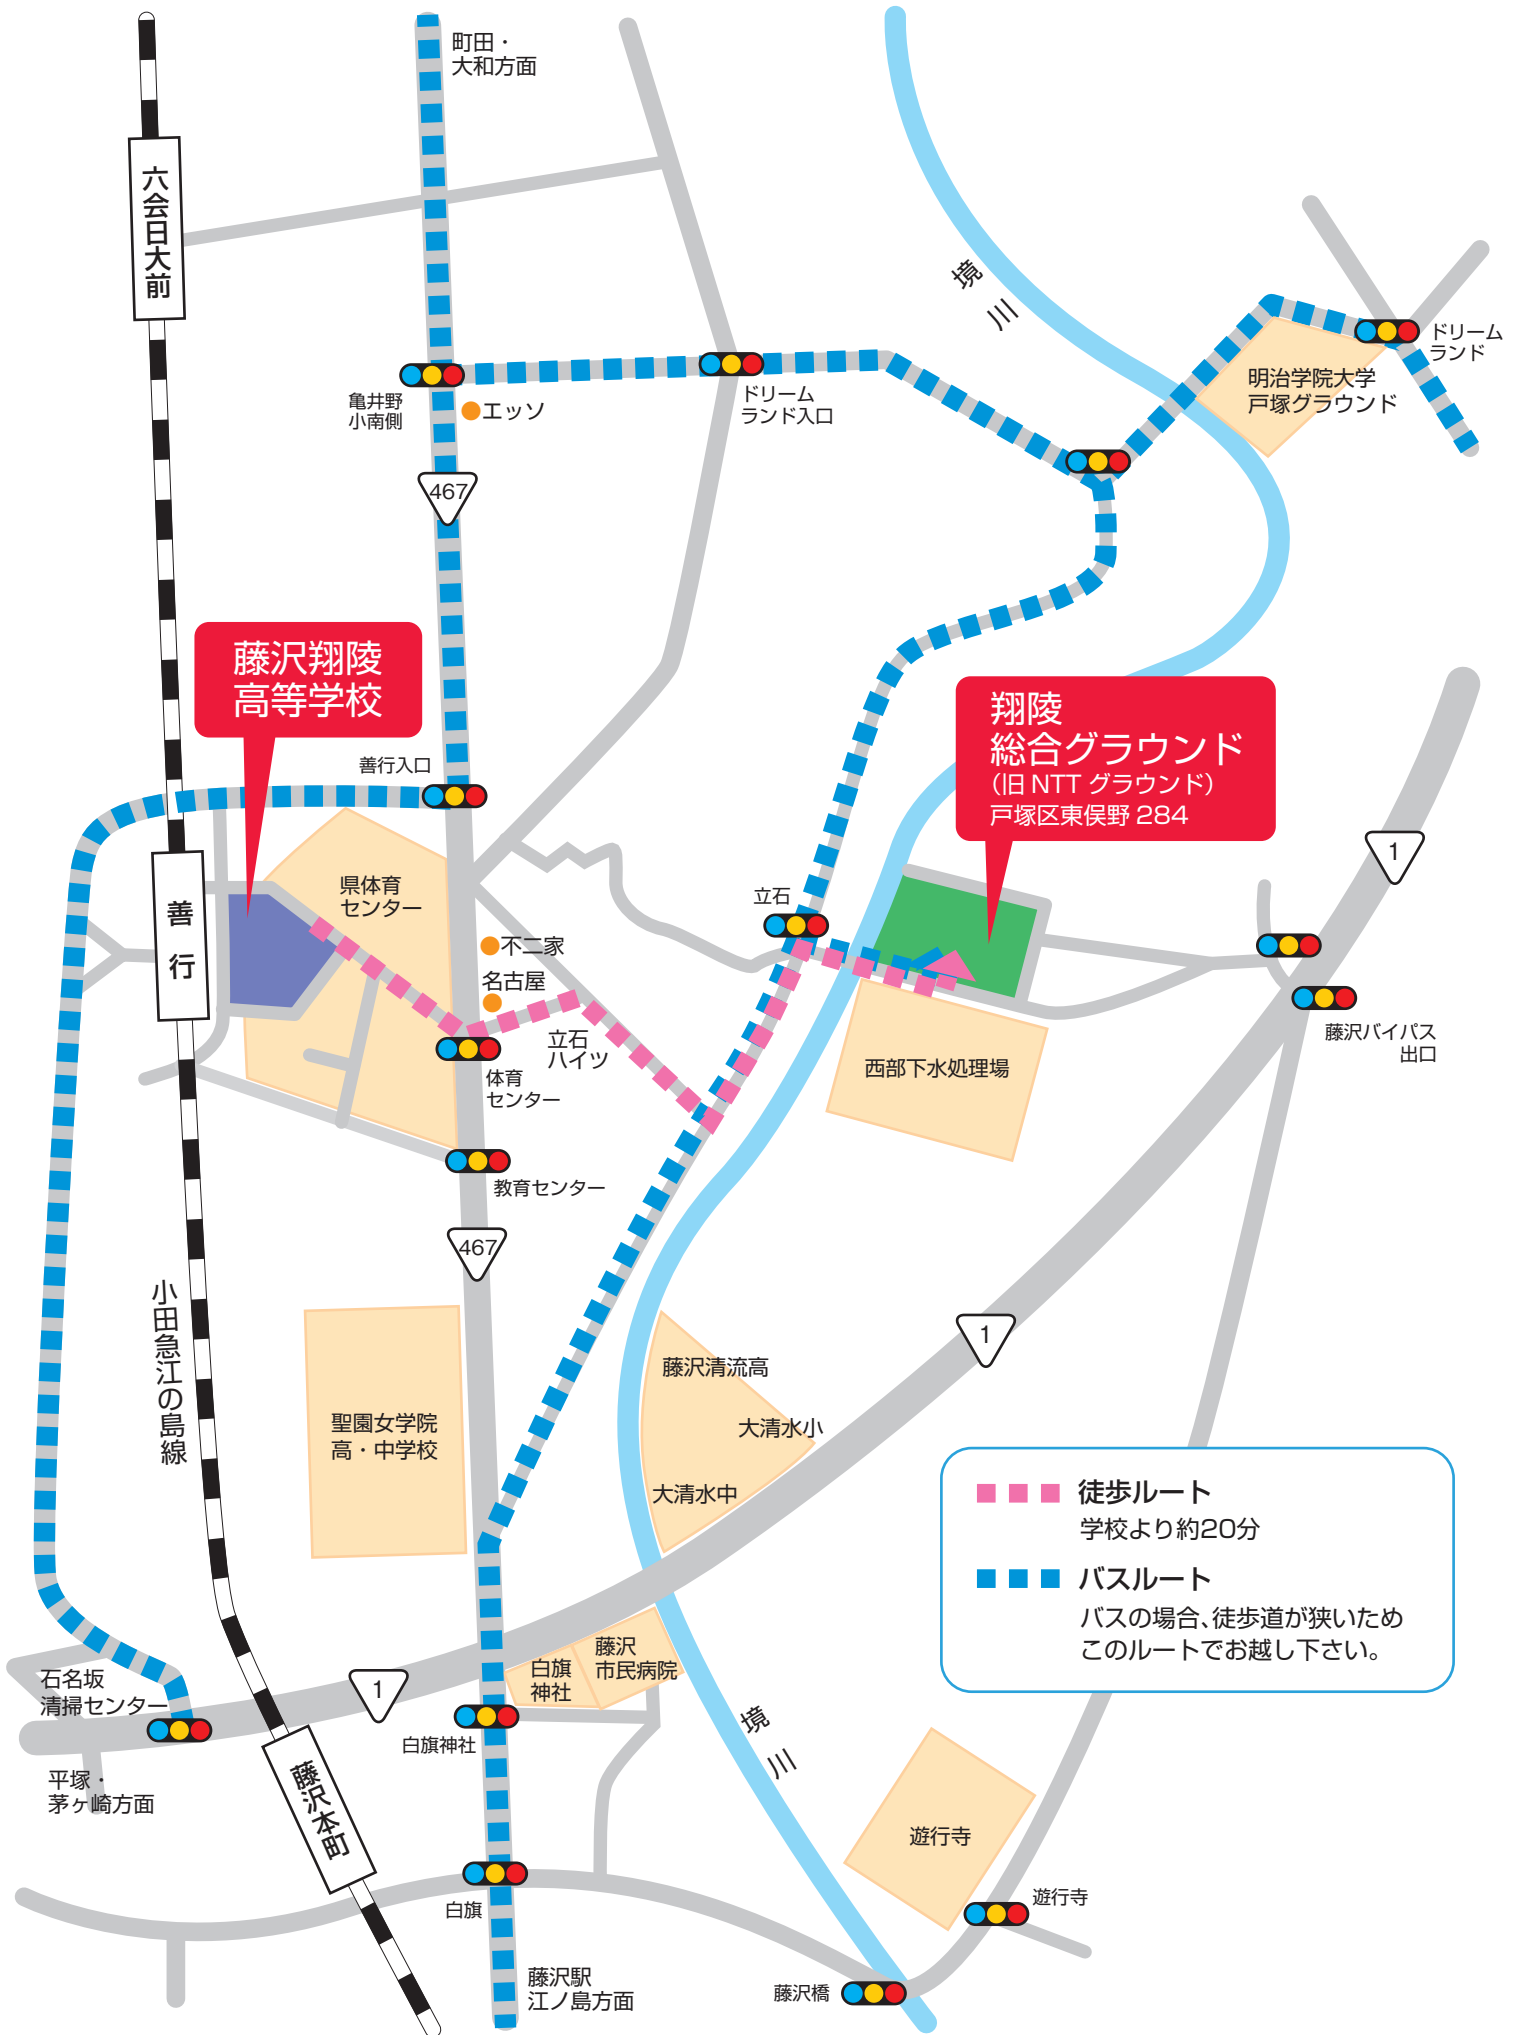

藤沢翔陵高校 総合グラウンド案内図

■ ■ ■ 徒歩ルート
 学校より約20分

■ ■ ■ バスルート
 バスの場合、徒歩道が狭いため
 このルートでお越し下さい。